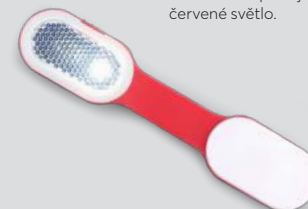

20328

LED svítlna s magnety CLIPSY

154 x 31 x 12 mm

plast

Tampotisk N2

58,53 Kč / 2,37 €

Má dva režimy svícení: bílé světlo a pulzující červené světlo.

BE
VISIBLE!