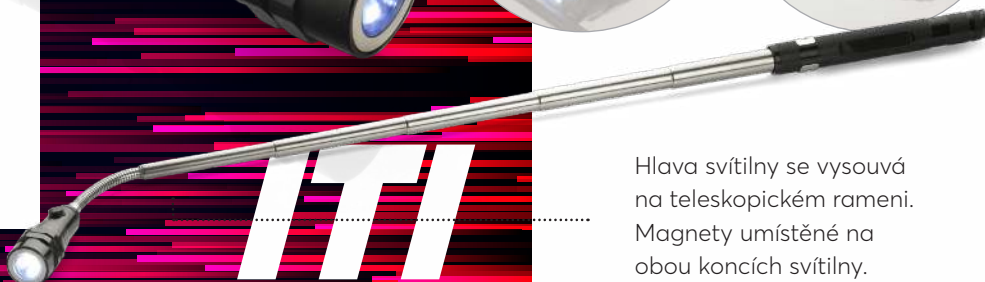

Hlava svítilny se vysouvá na teleskopickém rameni. Magnety umístěné na obou koncích svítilny.

ITI