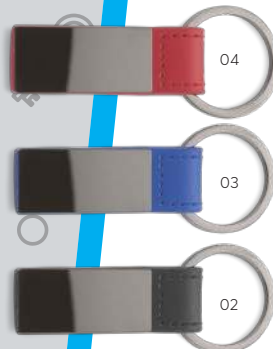

 Doming D1, Tampotisk N2,
Gravírování G2
60,59 Kč / 2,45 €

17813

Přívěsek DOLO

-  26 x 97 x 2 mm
-  eko kůže, kov
-  Gravírování G3

25,24 Kč / 1,02 €

Dolo

Jung

17564