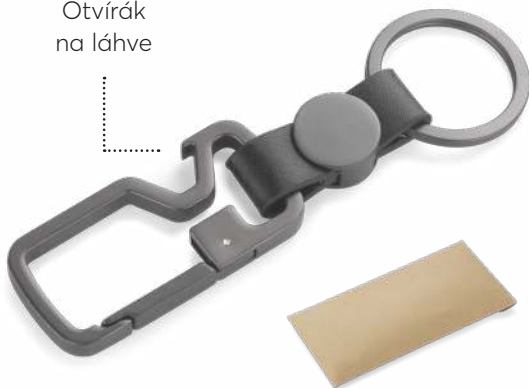

Aper 2 in 1

17840

Přívěsek 2 v 1 APER

-  28 x 50 x 9 mm
-  kov
-  Tampotisk N2, Gravírování G2

39,12 Kč / 1,58 €

YouTube

Hille

KEYCHAIN

Otvírák
na láhve

17867

Klíčenka HILLE

-  85 x 27 x 5 mm
-  kov, ekokůže
-  Doming D1, Tampotisk N2,
Gravírování G2

72,35 Kč / 2,93 €

02

03

04