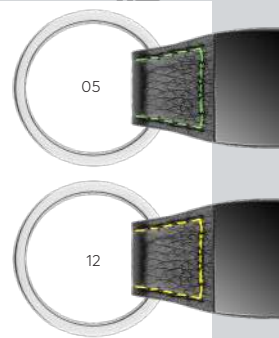

64,12 Kč / 2,60 €

Strap

17801

Přívěsek SILME

-  59 x 33 x 9 mm
-  silikon, kov
-  Doming D2, Gravírování G2

23,47 Kč / 0,95 €

Drica

17697

Přívěsek DRICA

-  63 x 25 x 4 mm
-  eko kůže, kov
-  Doming D3, Gravírování G2

17,35 Kč / 0,70 €

Silme

Vyroběn ze silikonu.

Skipass

Winter
madness!

17652