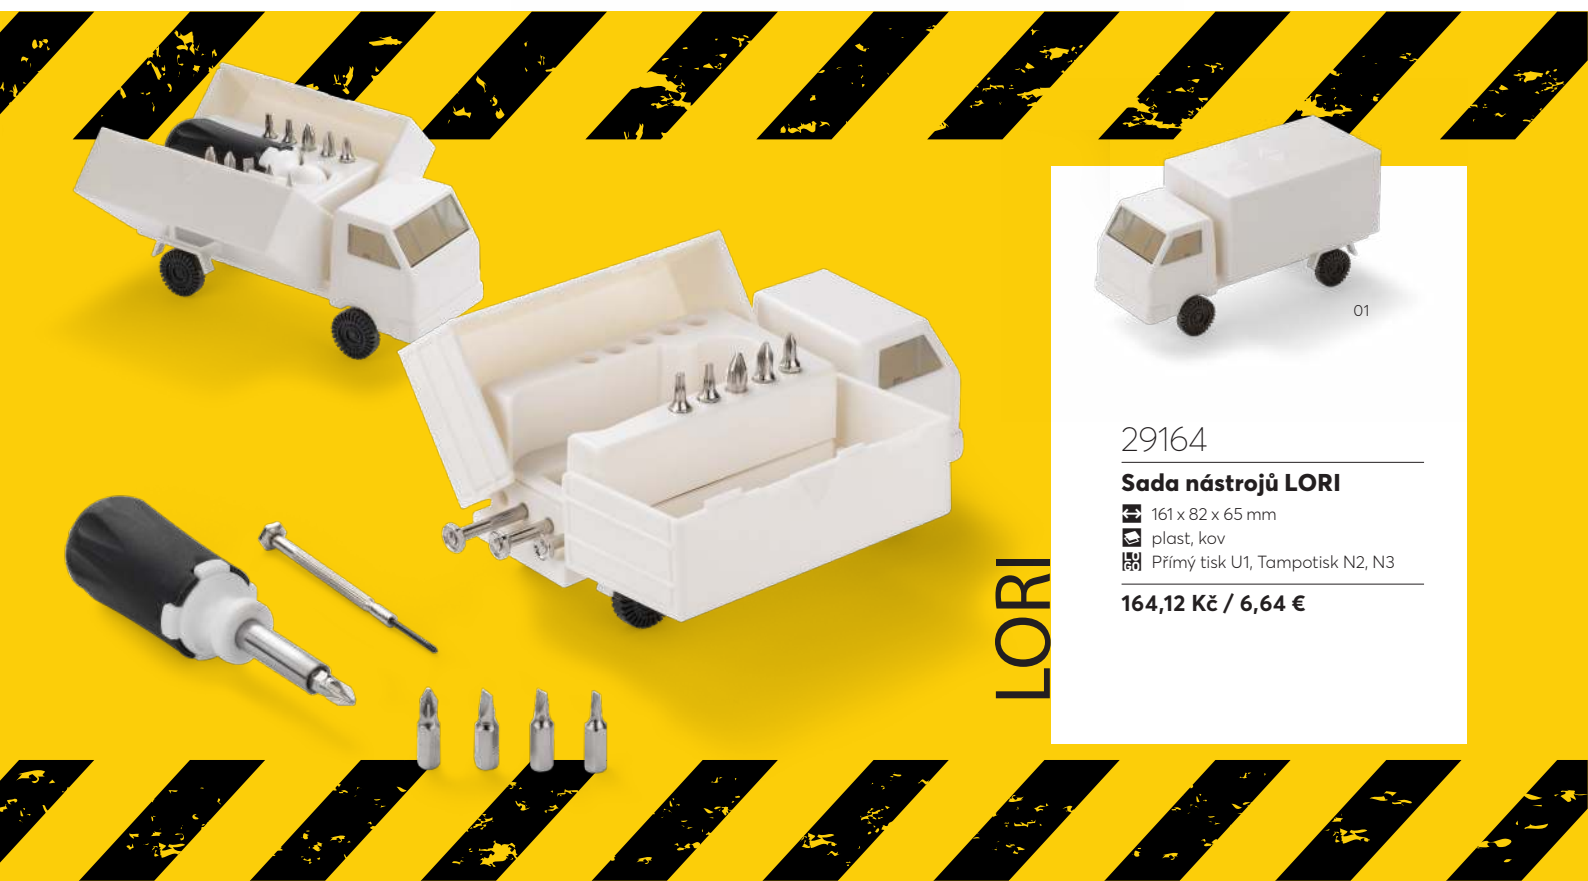

01

29164

Sada nástrojů LORI

- 161 x 82 x 65 mm
- plast, kov
- Přímý tisk U1, Tampotisk N2, N3

164,12 Kč / 6,64 €

LORI