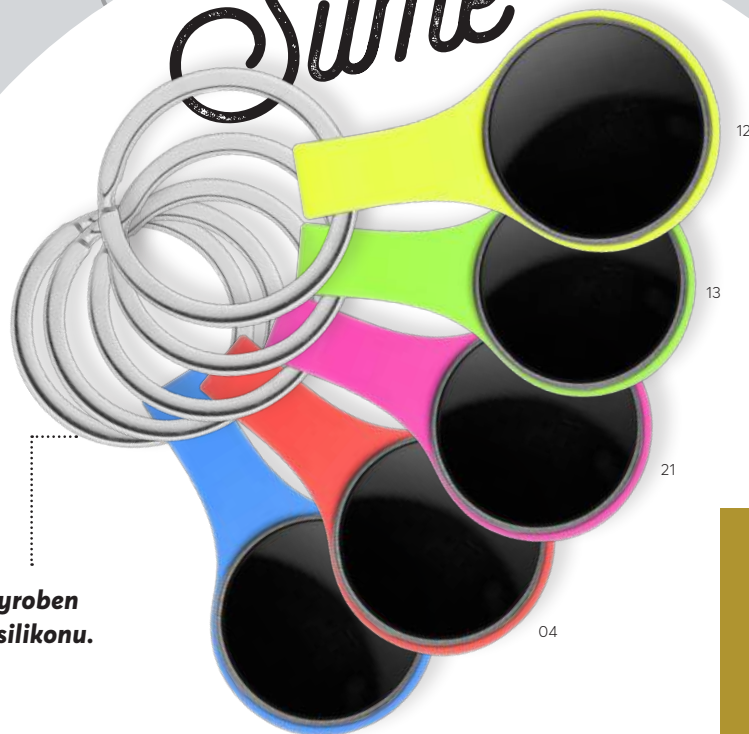

64,12 Kč / 2,60 €

Strap

17801

Přívěsek SILME

-  59 x 33 x 9 mm
-  silikon, kov
-  Doming D2, Gravírování G2

23,47 Kč / 0,95 €

Drica

17697

Přívěsek DRICA

-  63 x 25 x 4 mm
-  eko kůže, kov
-  Doming D3, Gravírování G2

17,35 Kč / 0,70 €

Silme

Vyroběn ze silikonu.

Skipass

Winter
madness!

17652