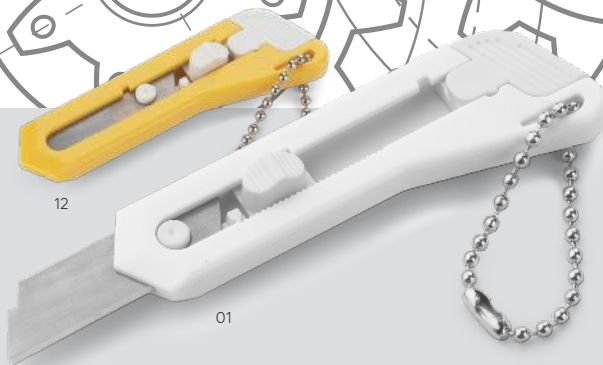

OUTDOOR TOOLS

Sada obsahuje 6 prvků: držák na láhev s karabinou a kompasem, ruční pila, zavírací nůž, pištalka, plachetní poutko, karta pro přežití.

20039

Sada outdoor BALE

- 160 x 105 x 30 mm
- polyester, kov
- DTF C1, C2

232,35 Kč / 9,40 €