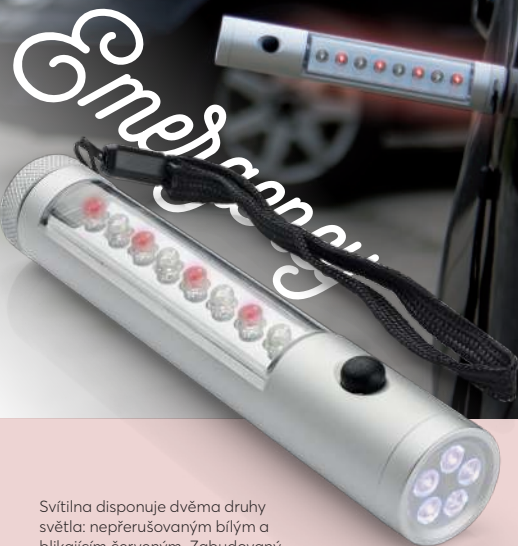

Svítilna disponuje dvěma druhy světla: nepřerušovaným bílým a blikajícím červeným. Zabudovaný magnet umožňuje přichycení svítilny ke karosérii automobilu.

29091

Automobilová svítilna EMERGENCY

- ø 24 x 140 mm
- kov
- Gravírování G3

208,82 Kč / 8,45 €